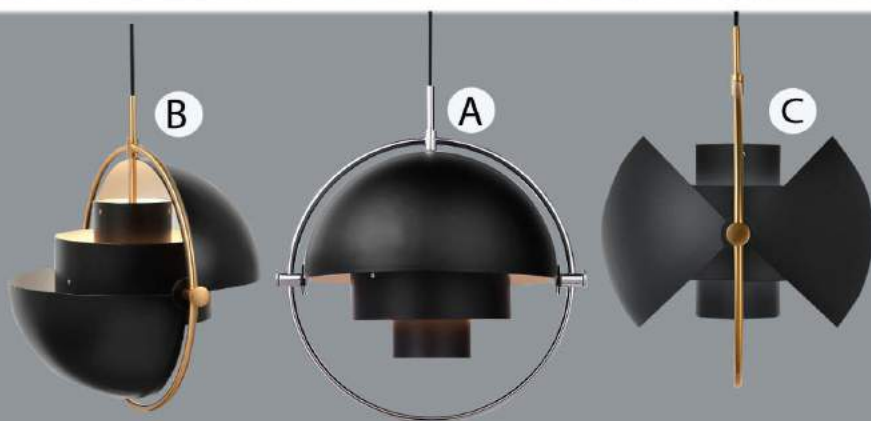

Hermosa y elegante lámpara geométrica, la cual puedes ajustar a tu gusto y crear varios diseños con una misma lámpara. Apropia para diferentes áreas del hogar, hoteles, restaurantes, salones, vestíbulos, etc.

COLOR DE CUERPO

Negro/blanco

VOLTAJE MÁXIMO

90/250V

POTENCIA MÁXIMA

50W

BASE

E27

TAMAÑO

D36 X H36 CM

FOCOS

1 socket

MATERIAL

Metal

GARANTÍA

1 año