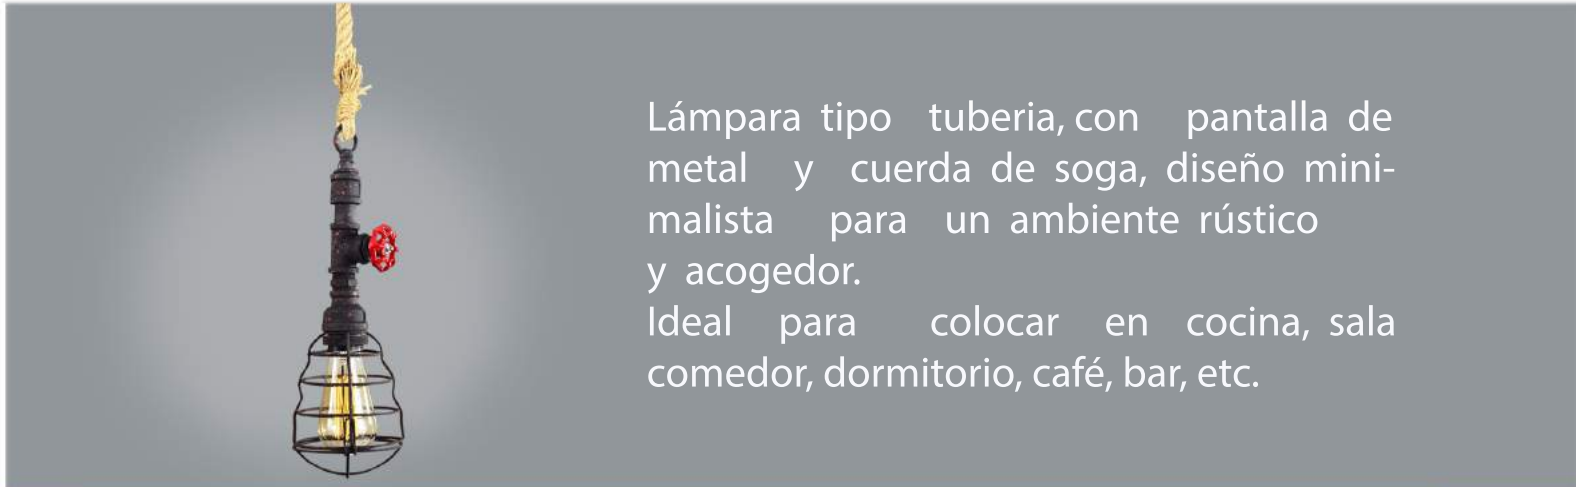

Lámpara tipo tubería, con pantalla de metal y cuerda de sogá, diseño minimalista para un ambiente rústico y acogedor. Ideal para colocar en cocina, sala comedor, dormitorio, café, bar, etc.

COLOR PRODUCTO

Negro

TAMAÑO CABLE

1.2M

VOLTAJE MÁXIMO

90/250V

FOCOS

1 socket

POTENCIA MÁXIMA

50W

MATERIAL

Metal + sogá

BASE

E27

GARANTÍA

1 año