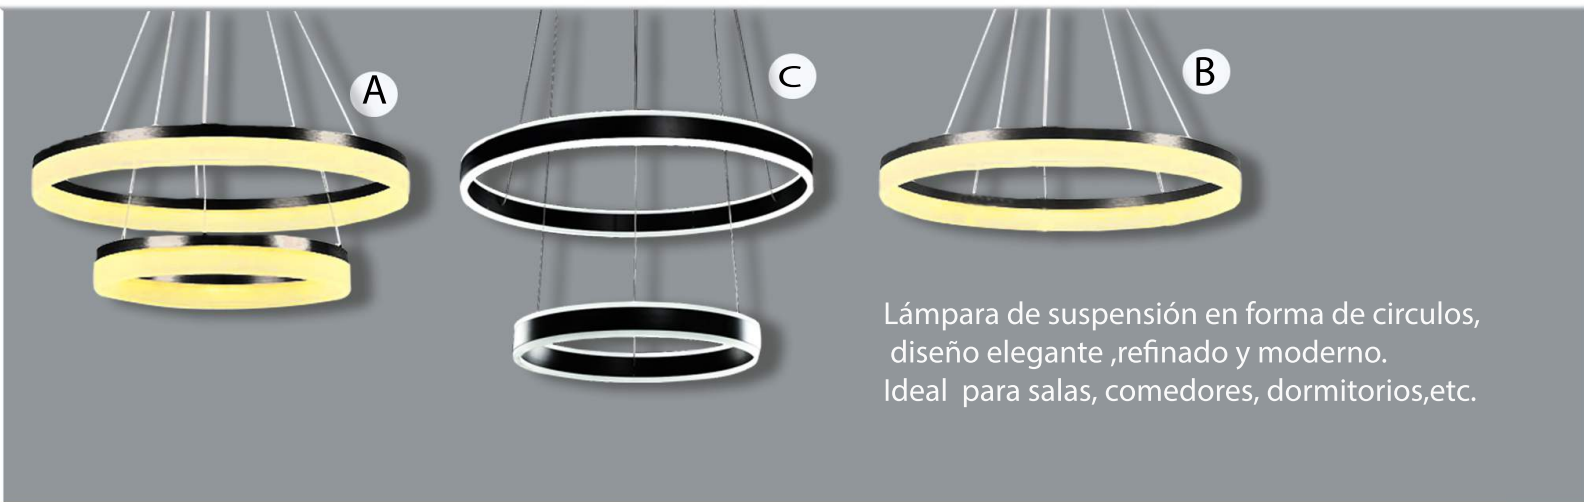

Lámpara de suspensión en forma de círculos, diseño elegante ,refinado y moderno. Ideal para salas, comedores, dormitorios,etc.

COLOR TEMPERATURA	COLOR DE CUERPO	POTENCIA MÁXIMA	VOLTAJE MÁXIMO
A. Blanco cálido(2700-3000K) Blanco frío(6000-6500K)	A. Negro B. Negro C. Negro Mate	A. 50W B. 43W C. 126W	110-240V
B. Blanco (6000-6500K)		MATERIAL Metal + acrílico	GARANTÍA 1 año
C. Blanco cálido(2700-6500K) Blanco frío (6000-6500K)