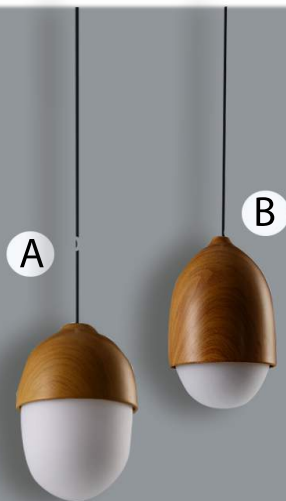

**Acrílico / Acero
inoxidable**

CUERPO DE LA LÁMPARA

L975 x 118W x H15 mm

GARANTÍA

1 año

Lámparas decorativas Tipo nuez

Lámparas colgantes imitación madera más cristal, con forma de nuez, cuatros diseños diferentes e individuales, para iluminar tu hogar, negocio u oficina.