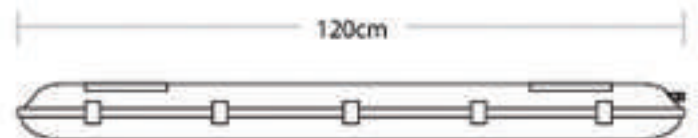

## ESTANCA LED

MODELO	TAMAÑO	TIPO	GARANTÍA
ESTANCA DE TECHO	120CM	2 TUBOS T8	1 AÑO
CAJETIN DE TECHO	120CM	1 TUBO	1 AÑO