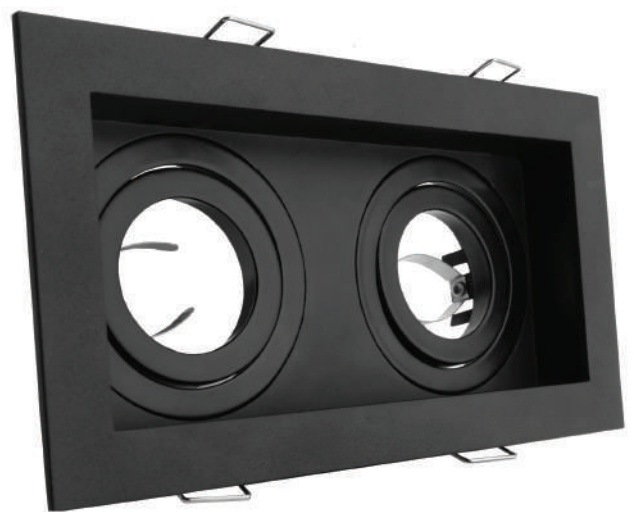

BASE PARA DICROICAS