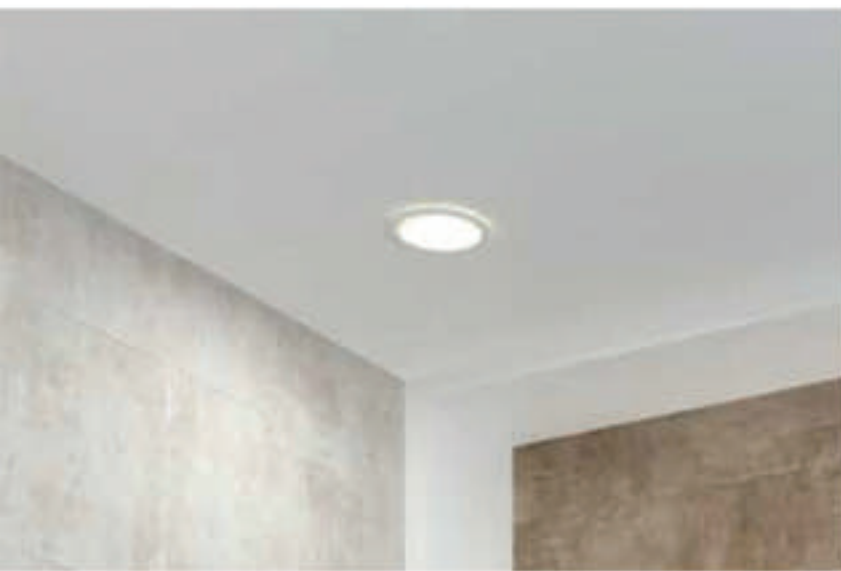

BASE PARA DICROICAS