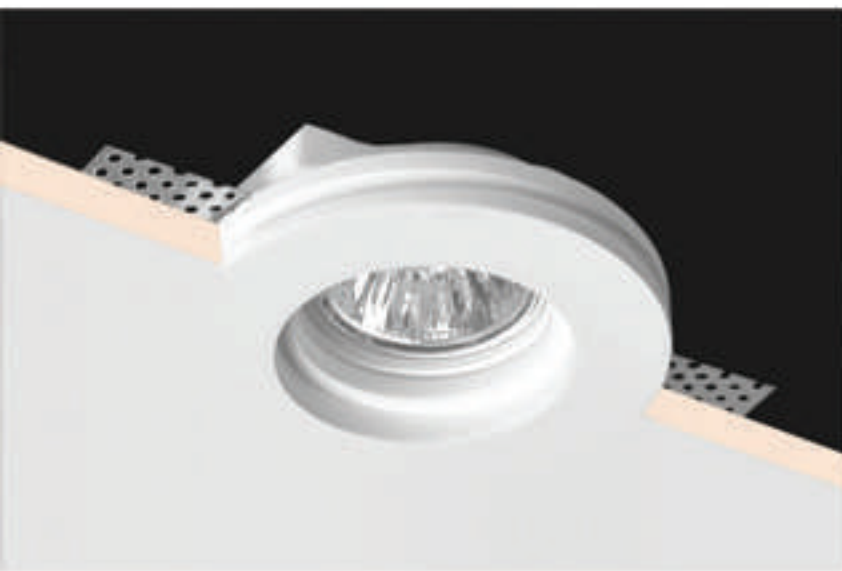

 6500K  
FRIO

**EMPOTRABLE DE YESO**