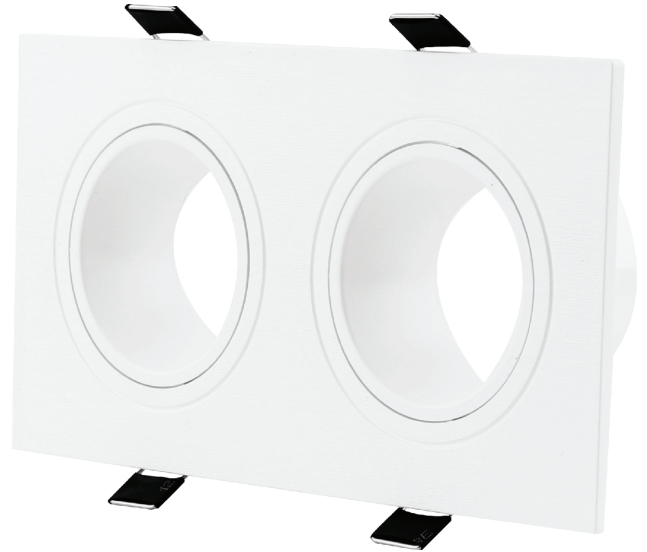

BASE PARA DICROICAS