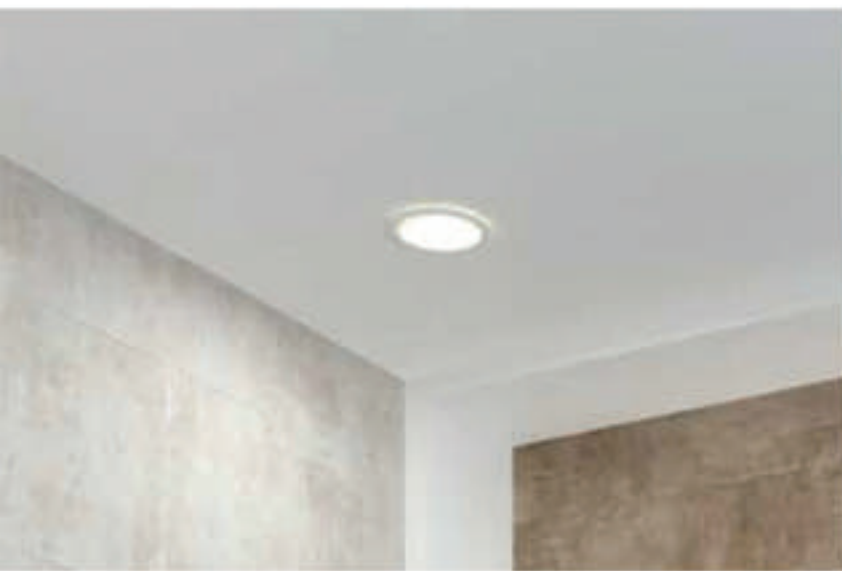

BASE PARA DICROICAS