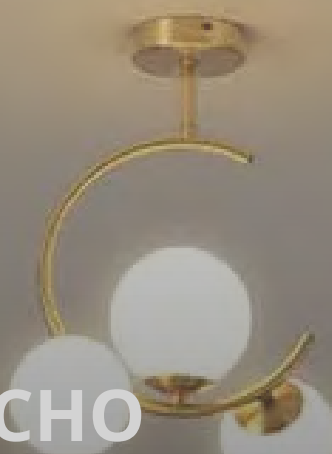

COD. 3474

LÁMPARA DE TECHO

**DEC. DORADA CON 3
GLOBOS MILK**

$3,850

mundo led