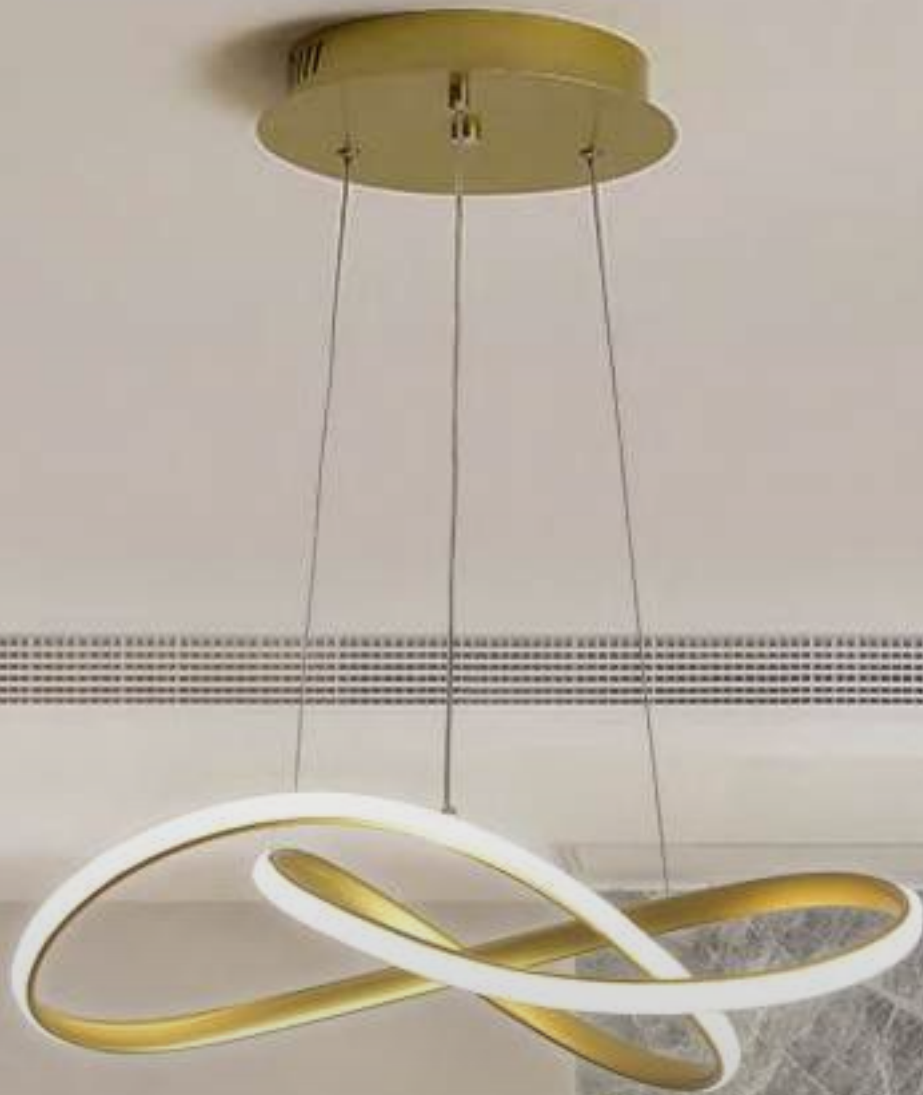

\$1,899

 **mundo led**

COD. 3858

LÁMPARA DE TECHO

DEC. TIPO CAMPANA AZUL

\$1,699

COD. 3851

LÁMPARA DE TECHO

**DEC. TIPO CAMPANA
NEGRA**

\$1,829

 **mundo led**

COD. 3853

LÁMPARA DE TECHO

DEC. TIPO CAMPANA ROJA

\$1,999

COD. 3377

LÁMPARA DE TECHO
**DEC. TIPO NOTA
MUSICAL**

\$8,819

COD. 3382

LÁMPARA DE TECHO

**DEC. EN FORMA DE
NUDO**

\$8,999

mundo led

COD. 3388