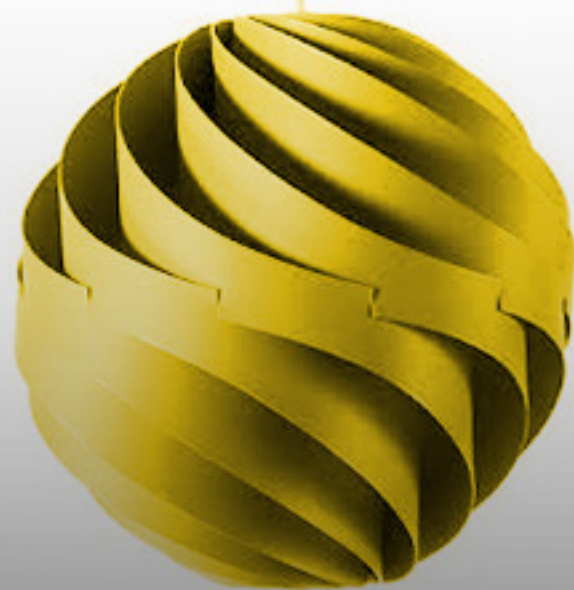

COD. 3849

LÁMPARA DE TECHO

**BOLA DE METAL EN
CAPAS DORADA**

$8,142

mundo led