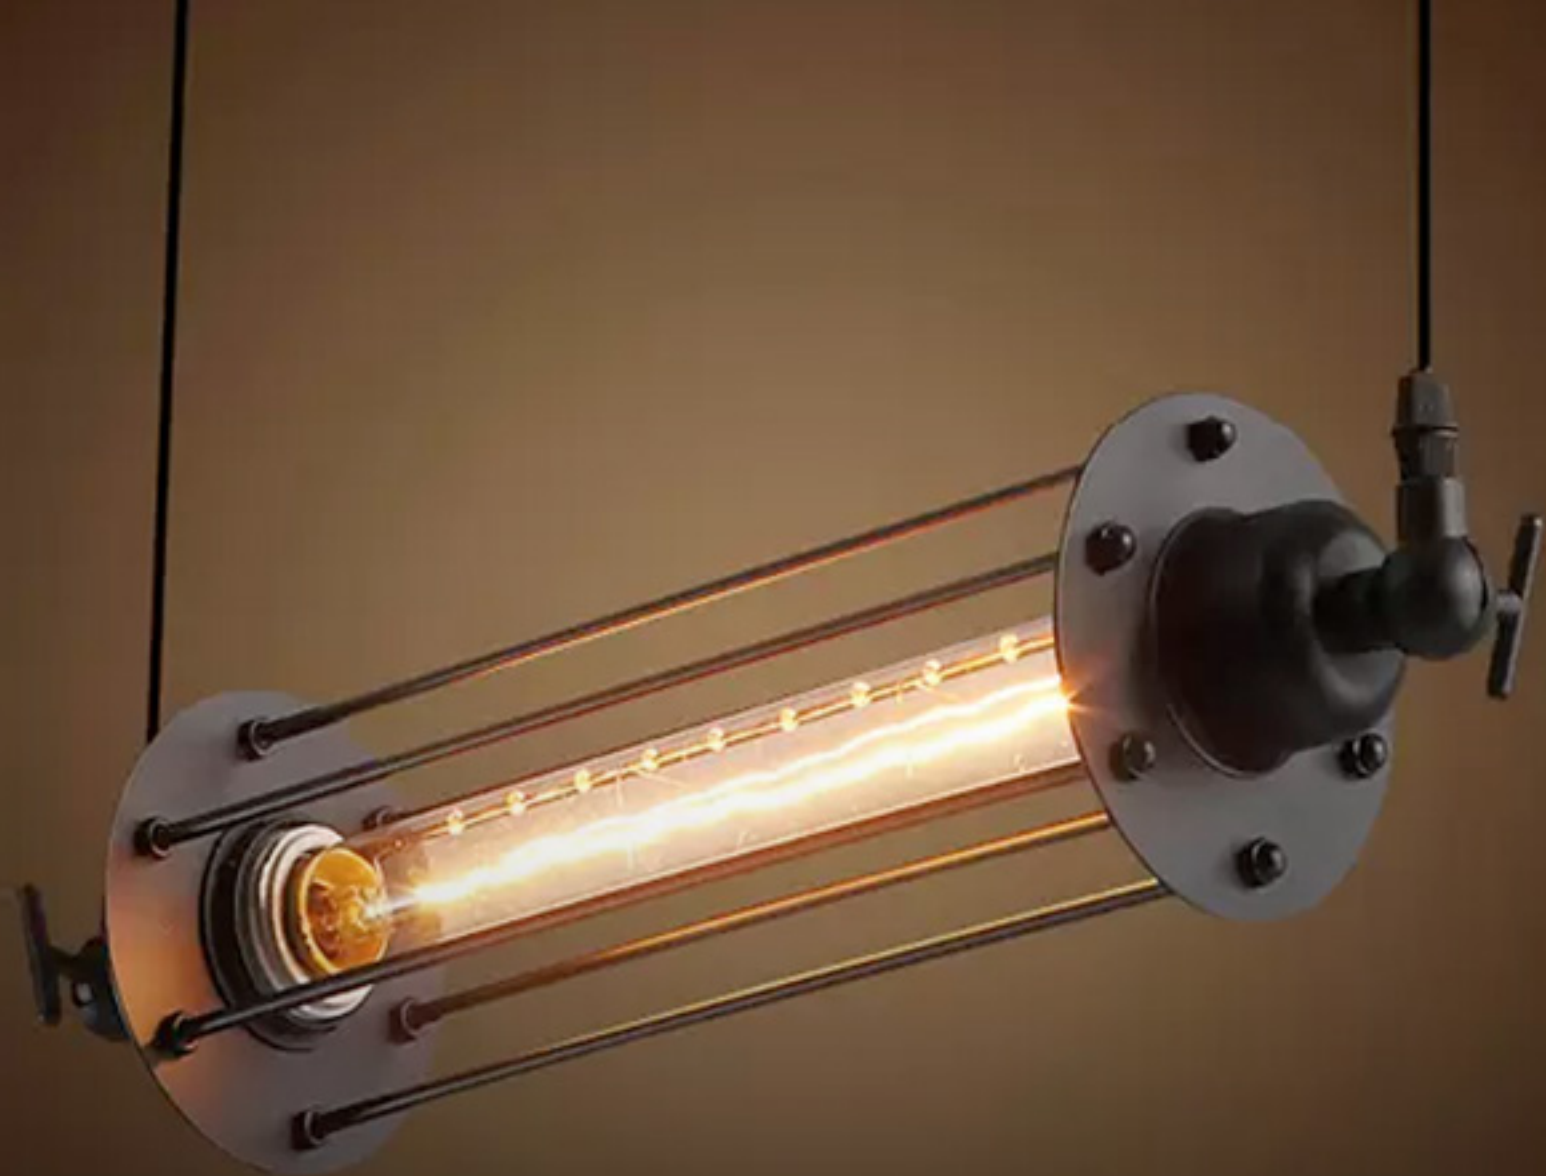

**GLOBO AMBAR
CRISTAL 30CM**

\$2,784

mundo led

COD. 3686

LÁMPARA DE TECHO

GLOBO AMBAR CRISTAL 28CM

\$2,784

COD. 3891

LÁMPARA DE TECHO

GLOBO AMBAR CRISTAL AMPLIA

\$2,784

COD. 3671

LÁMPARA DE TECHO

VINTAGE T28 NEGRA BULBO EDISON

\$1,840

mundo led