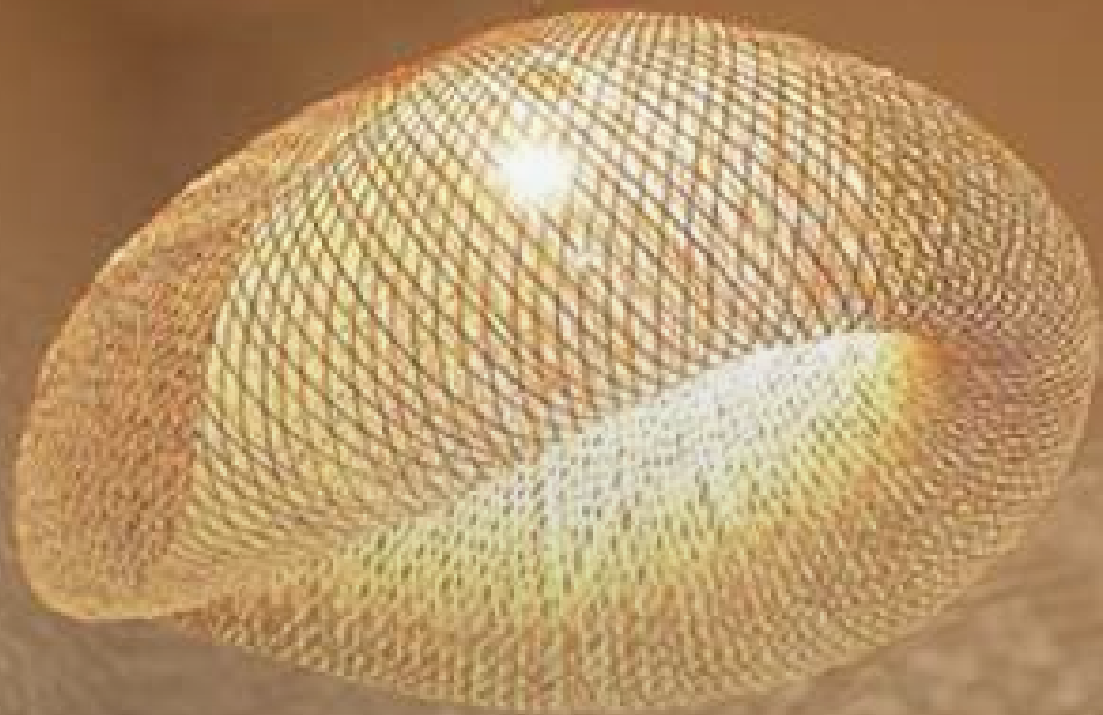

COD. 3310

LÁMPARA DE TECHO

FIBRA DE BAMBU TIPO NIDO

$3,650