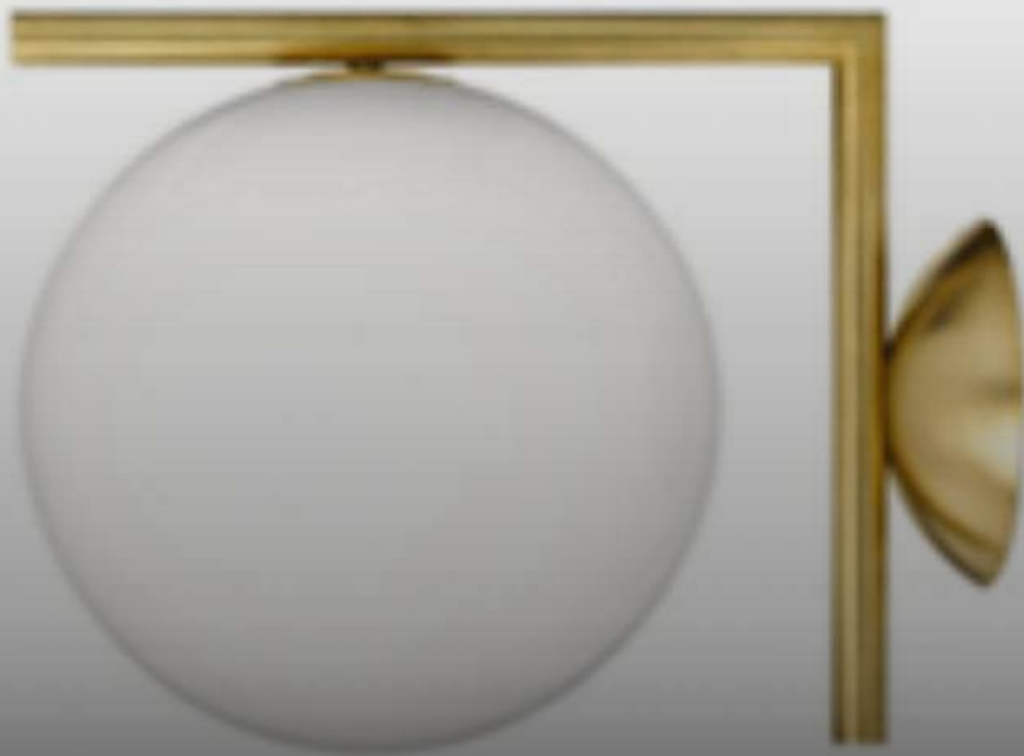

COD. 3641

APLIQUE DE PARED

UN GLOBO BLANCO

$3,000