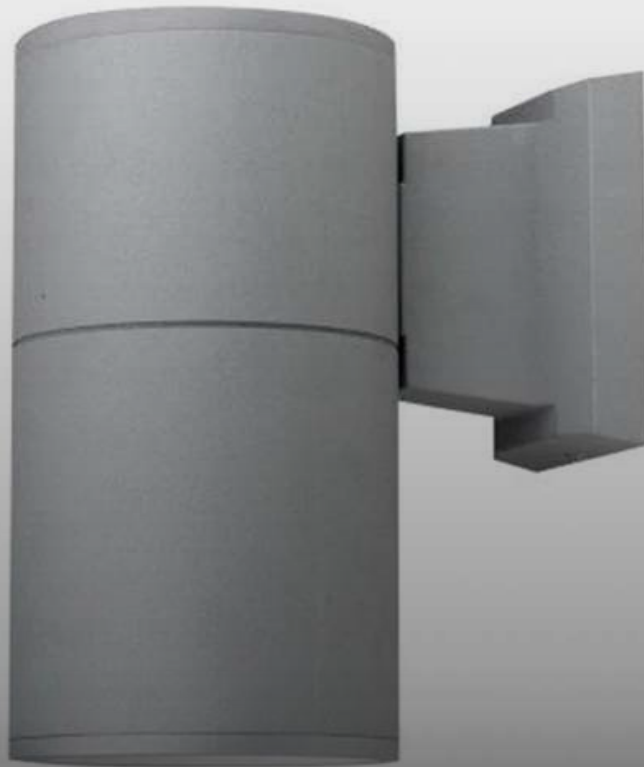

COD. 3914

APLIQUE DE PARED

GRIS TUBULAR E27 PAR30
UNA LUZ

$2,808

mundo led