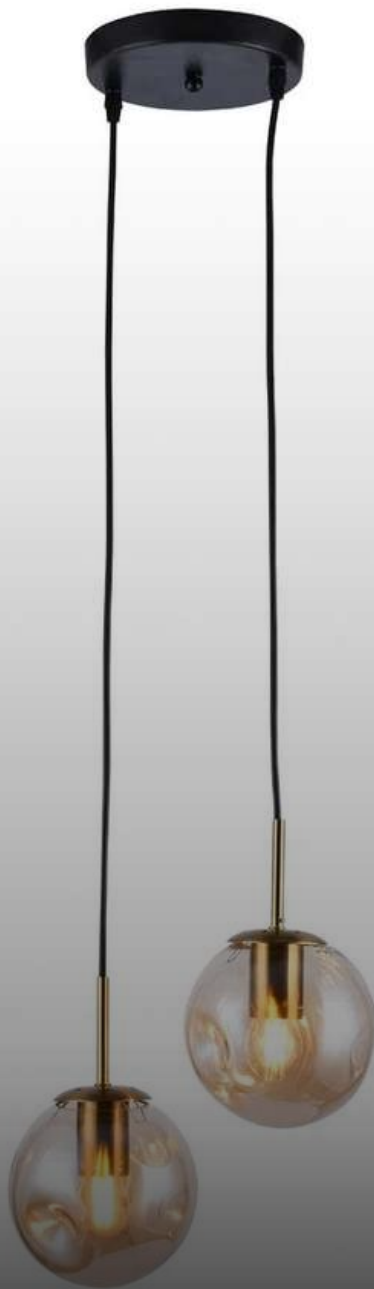

 **mundo led**

COD. 4043

LÁMPARA DE TECHO

**GLOBOS BLANCOS
DORADO**

\$7,999

mundo led

COD. 3244

LÁMPARA DE TECHO
**GLOBO CLEAR
REJILLA**

\$2,199

mundo led

COD. 3233

LÁMPARA DE TECHO

PELOTA DE FUTBOOL

\$2,999

mundo led

COD. 4238

LÁMPARA DE TECHO
COPAS NEGRAS

\$4,709

 **mundo led**

COD. 3408

LÁMPARA DE TECHO
**CIRCULAR GLOBOS
ÁMBAR**

\$4,629

COD. 3420

LÁMPARA DE TECHO
**DUO COPAS SMOKE
DORADO**