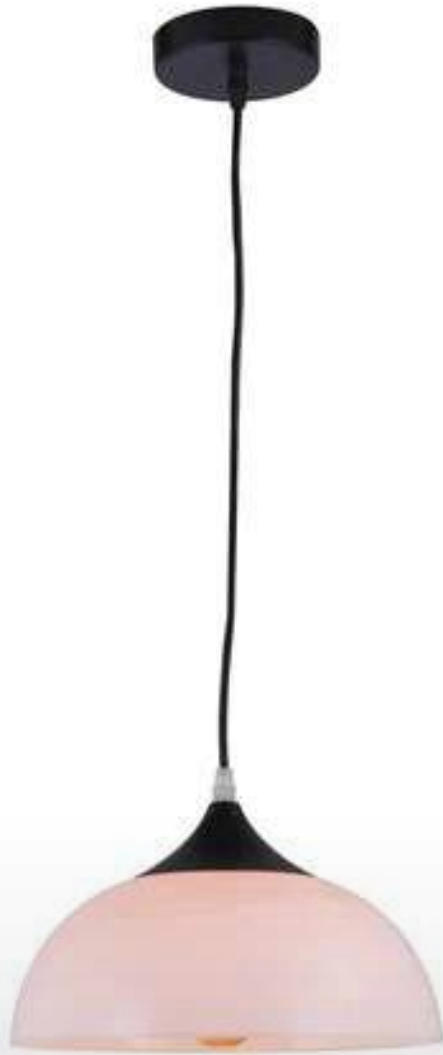

JULIO 2023

CATÁLOGO LÁMPARAS DE TECHO DECORATIVAS

 mundo led

COD. 3418

LÁMPARA DE TECHO

JUEGO DE LAMPARAS DE HIERRO Y PANTALLA DE CRISTAL

\$3,099

mundo led

COD. 3421

LÁMPARA DE TECHO
**BASE NEGRA CON
RECTANGULOS DE
METAL**

\$970

COD. 3241

LÁMPARA DE TECHO

**COPA ANCHA ROSADA
BASE NEGRA**

\$1,679

mundo led

COD. 3456

LÁMPARA DE TECHO
TUBULAR SMOKE

\$2,500

COD. 3536

LÁMPARA DE TECHO
**DOBLE ELIPSE GLOBO
MILK FROST**

\$5,199

mundo led

COD. 3540

LÁMPARA DE TECHO
**ARO OVALADO GLOBO
MILK**

\$8,200

COD. 3611

LÁMPARA DE TECHO
GLOBO FROST GRANDE
BARRA DORADA E27

\$3,500

COD. 3870

**LÁMPARA DE TECHO
3 TUBOS Y GLOBO MILK
G9**

\$12,000