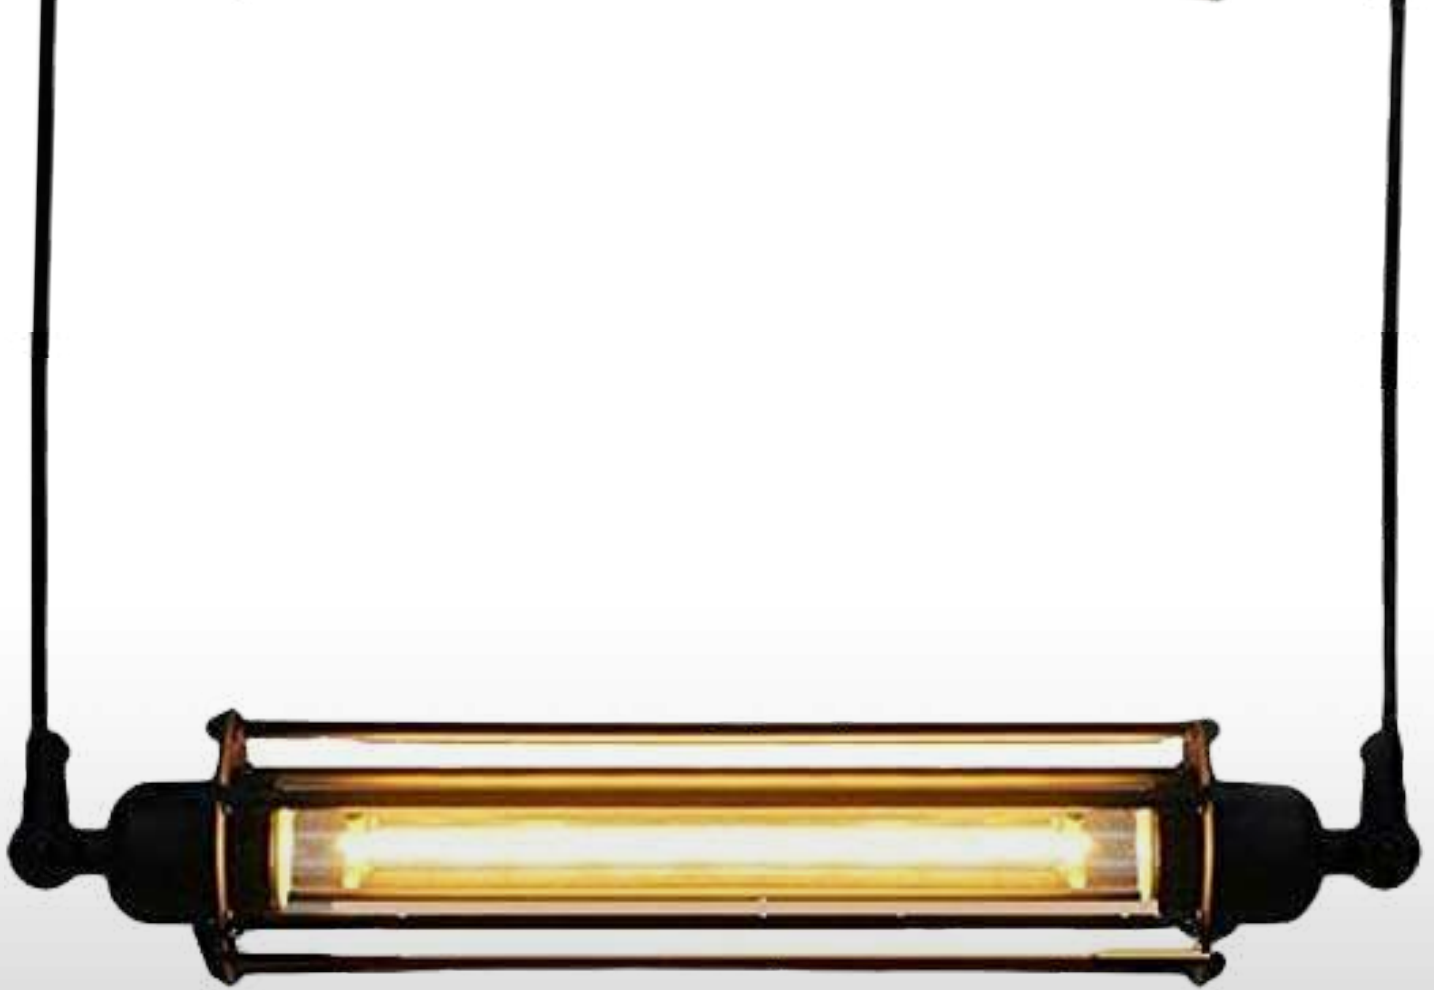

COD. 3665

LÁMPARA DE TECHO

**PIRÁMIDE BLANCA
GRANDE**

\$2,655

mundo led

COD. 3976

**LÁMPARA DE TECHO
TIPO COPA HELADO
CLEAR/SMOKE/AMBAR**

\$2,371

COD. 2723

LÁMPARA DE TECHO
**LÁMPARA LED LINEAL
NEGRA**

\$8,700

 **mundo led**

COD. 3686

LÁMPARA DE TECHO
**BRONCE Y COPA
AMBAR 2**

\$2,300

COD. 3671

LÁMPARA DE TECHO

VINTAGE T28 NEGRA BULBO EDISON

\$1,840

 **mundo led**

COD. 3734

LÁMPARA DE TECHO
**REJILLA TIPO
VINTAGE
BRONZE/NEGRA T28**

\$1,587

 **mundo led**

COD. 3378

LÁMPARA DE TECHO
DEC METAL BRONCE
TIPO MALLA

\$2,399

COD. 3852

LÁMPARA DE TECHO

DEC. TIPO CAMPANA BLANCA

\$1,899

 **mundo led**